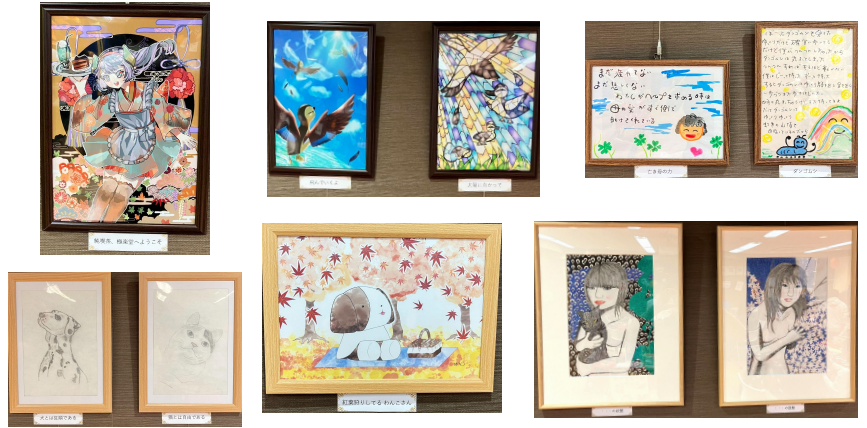

11

2023

SIESTA

“SIESTA” シエスタは
スペイン語でお昼寝の意味です

<http://kasai.tcw.ac.jp>

日	月	火	水	木	金	土
活動室の時間		13:00~18:00	10:00~18:00	13:00~18:00	10:00~18:00	10:00~18:00
29	30	31	1	2	3	4
				美術館へ行こう 13:30~16:00 (予約制)	文化の日 閉館	
5	6	7	8	9	10	11
閉館	閉館	卓球 13:00~15:00 活動室		元気回復行動プラン 14:00~15:15 (予約制)	IT講座 ①14:00~14:40 ②15:00~15:40 (予約制)	麺の日
12	13	14	15	16	17	18
閉館	閉館	卓球 13:00~15:00 活動室			カレンダーづくり 14:00~16:00 (予約制)	閉館 スタッフ会議
19	20	21	22	23	24	25
閉館	閉館	卓球 13:00~15:00 活動室		勤労感謝の日 閉館	IT講座 ①14:00~14:40 ②15:00~15:40 (予約制)	女子カアップ講座 10:30~12:00
26	27	28	29	30	1	2
閉館	閉館	卓球 15:00~16:30 (新川さくら館) 活動室で卓球は ありません				

作品の提供
ありがとうございました

第3回女子カアアップ講座 (全3回)

日時:11月25日(土)10:30~12:00(予約制)
今回はみんなだいすきメイクアップ編!
自分を磨いて好きになろう!

外出卓球プログラム

日時:11/28(火)
時間:15:00~16:30
場所:新川さくら館

※活動室での卓球はありません
※室内履きをご用意ください
※センターから向かわれる方は14時45分にセンターにお越しください