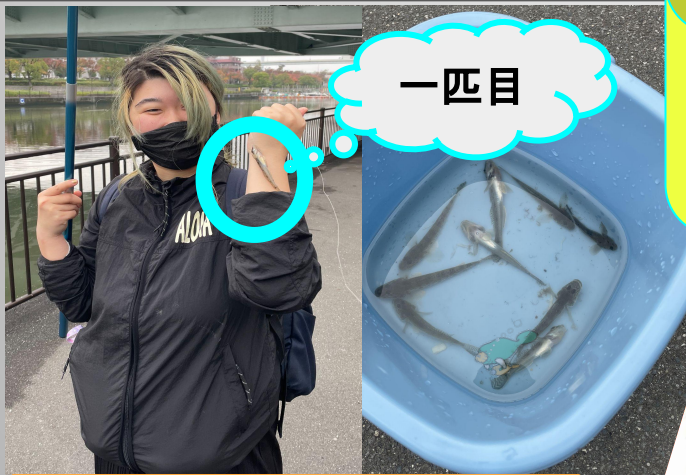

一匹目

12月21日(土)クリスマスイベント開
催!! 15:30~センターかさい集合、
(会費300円)いただきます。

新左近川にて秋の風物詩
マハゼを釣りました。
たった30分の釣果です。